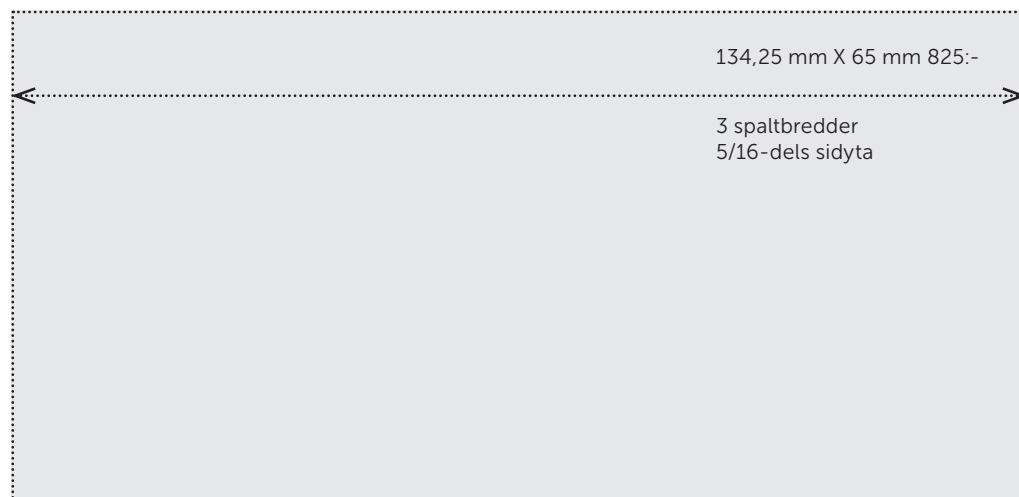

Annonspriser 2024 Lammhults Allehanda

Annonsstorlekar anges bredd x höjd i millimeter. Priser ex moms. Alla annonser görs i gråskala, 300 dpi. Vid färdigt annonsmaterial ska det motsvara kraven som är specificerade på www.dagspress.se under Annonsmaterial.

Annonsmaterial samt färdigt material ska mejlas till kirsti@picaform.se med kopia till ida.claesson@live.se eller postas till Wennerholm, Matkull 6, 363 94 Lammhult.

Alla tidigare nummer av Nya Lammhults Allehanda finns att läsa på webbadressen <http://allehanda.picaform.se>