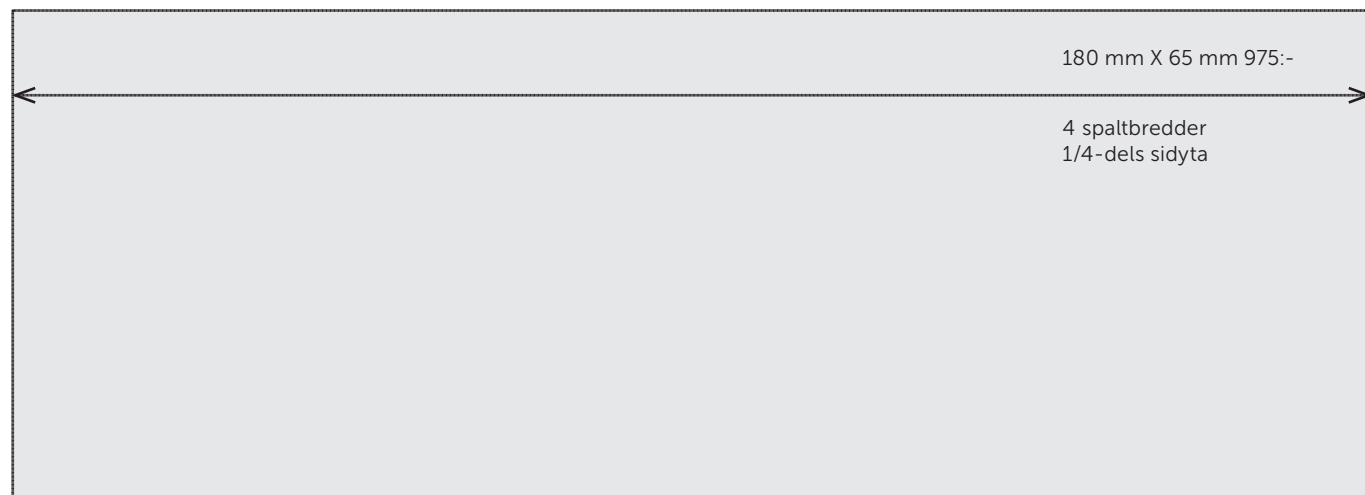

Annonspriser 2024 Lammhults Allehanda

Annonsstorlekar anges bredd x höjd i millimeter. Priser ex moms. Alla annonser görs i gråskala, 300 dpi. Vid färdigt annonsmaterial ska det motsvara kraven som är specificerade på www.dagspress.se under Annonsmaterial.

Annonsmaterial samt färdigt material ska mejlas till kirsti@picaform.se med kopia till ida.claesson@live.se eller postas till Wennerholm, Matkull 6, 363 94 Lammhult.

Alla tidigare nummer av Nya Lammhults Allehanda finns att läsa på webbadressen <http://allehanda.picaform.se>