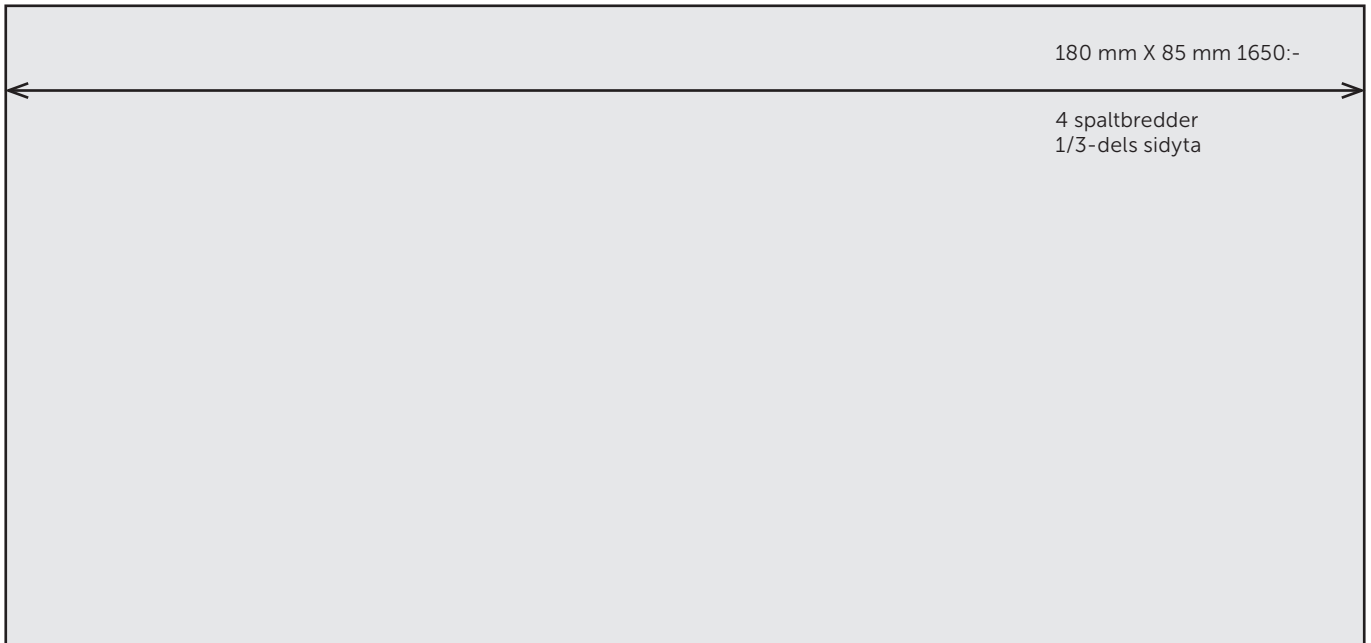

Annonspriser 2024 Lammhults Allehanda

Annonsstorlekar anges bredd x höjd i millimeter. Priser ex moms. Alla annonser görs i gråskala, 300 dpi. Vid färdigt annonsmaterial ska det motsvara kraven som är specificerade på www.dagspress.se under Annonsmaterial.