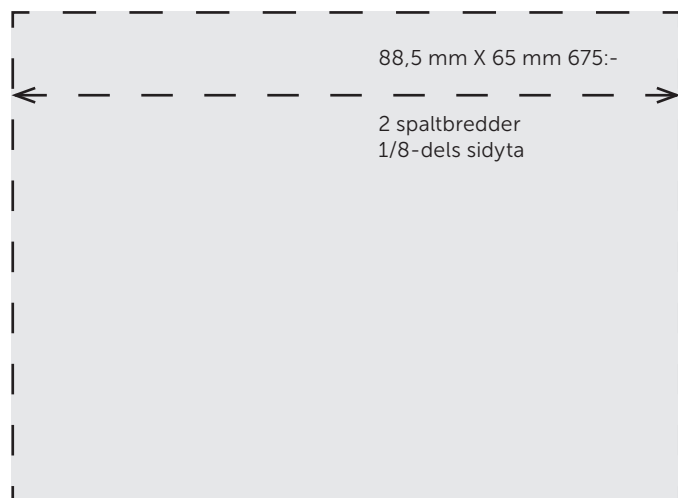

Annonspriser 2024 Lammhults Allehanda

Annonsstorlekar anges bredd x höjd i millimeter. Priser ex moms. Alla annonser görs i gråskala, 300 dpi. Vid färdigt annonsmaterial ska det motsvara kraven som är specificerade på www.dagspress.se under Annonsmaterial.

Annonsmaterial samt färdigt material ska mejlas till kirsti@picaform.se med kopia till ida.claesson@live.se eller postas till Wennerholm, Matkull 6, 363 94 Lammhult.

Alla tidigare nummer av Nya Lammhults Allehanda finns att läsa på webbadressen <http://allehanda.picaform.se>